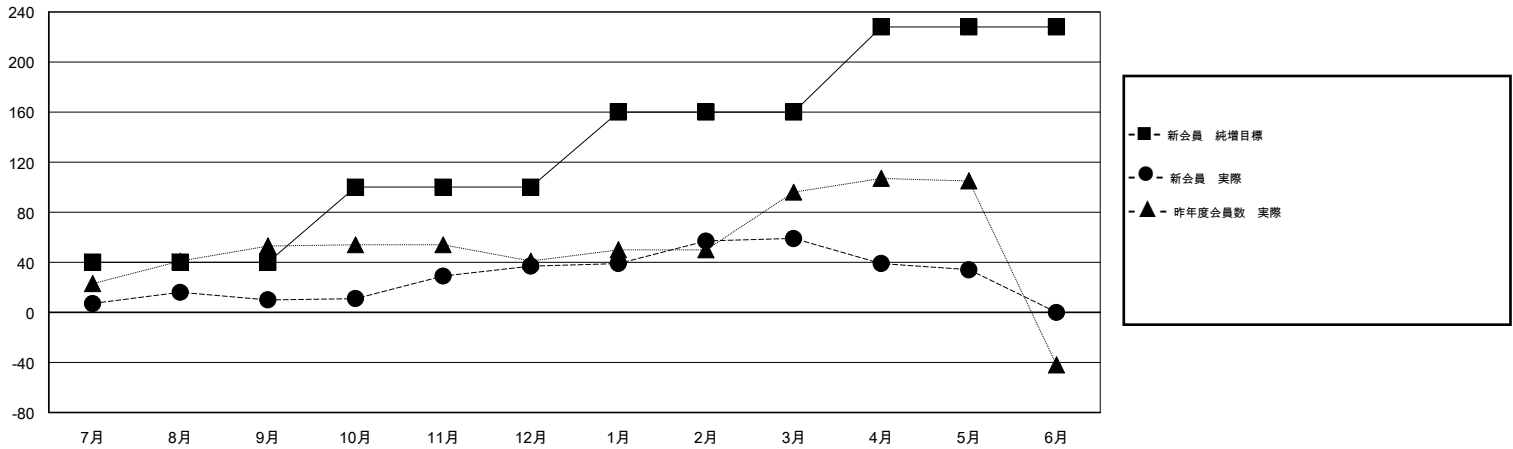

MONTHLY MEMBERSHIP PROGRESS REPORT

District 331 A

Results as of: 5/31/2017

GMT: Masayuki Kaneko

地域 JAPAN

GMT会則地域

クラブ				名			
結果 : 2016-2017				結果 : 2016-2017			
四半期	新クラブ目標	新クラブ	解散クラブ	四半期	新会員 (再入会と転入を含めない) 純増目標	新会員 (再入会と転入を含めない) 実際	退会者 (転籍を含む) 実際
7月/8月/9月	0	0	0	7月/8月/9月	40	74	64
10月/11月/12月	0	0	0	10月/11月/12月	60	70	43
1月/2月/3月	0	0	0	1月/2月/3月	60	85	63
4月/5月/6月	1	0	1	4月/5月/6月	68	23	48

新クラブ目標及び実績累計

会員目標及び実績累計

解散クラブ: 1	62 CLUBS OF 73 一名以上の新会員を登録	男女別
退会者		男性 2,222 (79.96%)
物故会員 23		女性 557 (20.04%)
クラブ解散 22	会員累計データを見るには、ここをクリック	世帯主/家族会員合計 862
その他 173		国際会費半額の家族会員 483
合計 218		